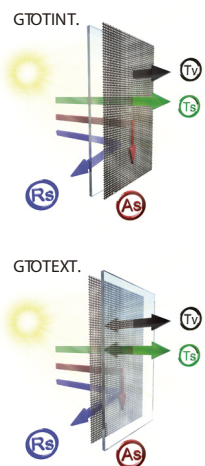

## GAMA DE COLORES

Blanco  
White  
Blanc  
Bianco

Negro  
Black  
Noir  
Nero

Plata  
Silver  
Argent  
Argento

Bronce  
Bronze  
Bronze  
Bronzo

Gris 7011  
Grey 7011  
Gris 7011  
Grigio 7011

Marrón 8014  
Brown 8014  
Brun 8014  
Marrone 8014

Tv Transmisión de luz visible  
Ts Transmisión solar  
Rs Reflexión solar  
As Absorción solar  
GTO Factor solar total

000  
Blanco-Blanco /  
White-White

001  
Blanco-Lino /  
White-Linen

100  
Lino-Lino / Linen-Linen