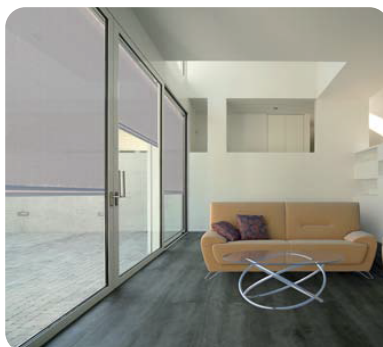

TELAS

En SCASolution usamos RECscreen 6000 P - Tejido de screen de hilo grueso con estructura de sarga, con dos caras diferentes, que le aporta un relieve en diagonal y un aumento de su resistencia. Esta característica se realza con la utilización de urdimbres y tramas de colores diferentes. Tiene un grado de apertura medio (3%) que permite al tejido el paso de aire, favoreciendo la ventilación y por tanto la estabilidad térmica del habitáculo. Es un tejido con un excelente comportamiento por su estabilidad dimensional, aun bajo tensión, muy resistente y de peso elevado. Es apto para cualquier aplicación tanto de interior como de exterior, incluyendo cortinas de grandes dimensiones, ZIP y toldos.

Tv Transmisión de luz visible
Ts Transmisión solar
Rs Reflexión solar
As Absorción solar
GTO Factor solar total