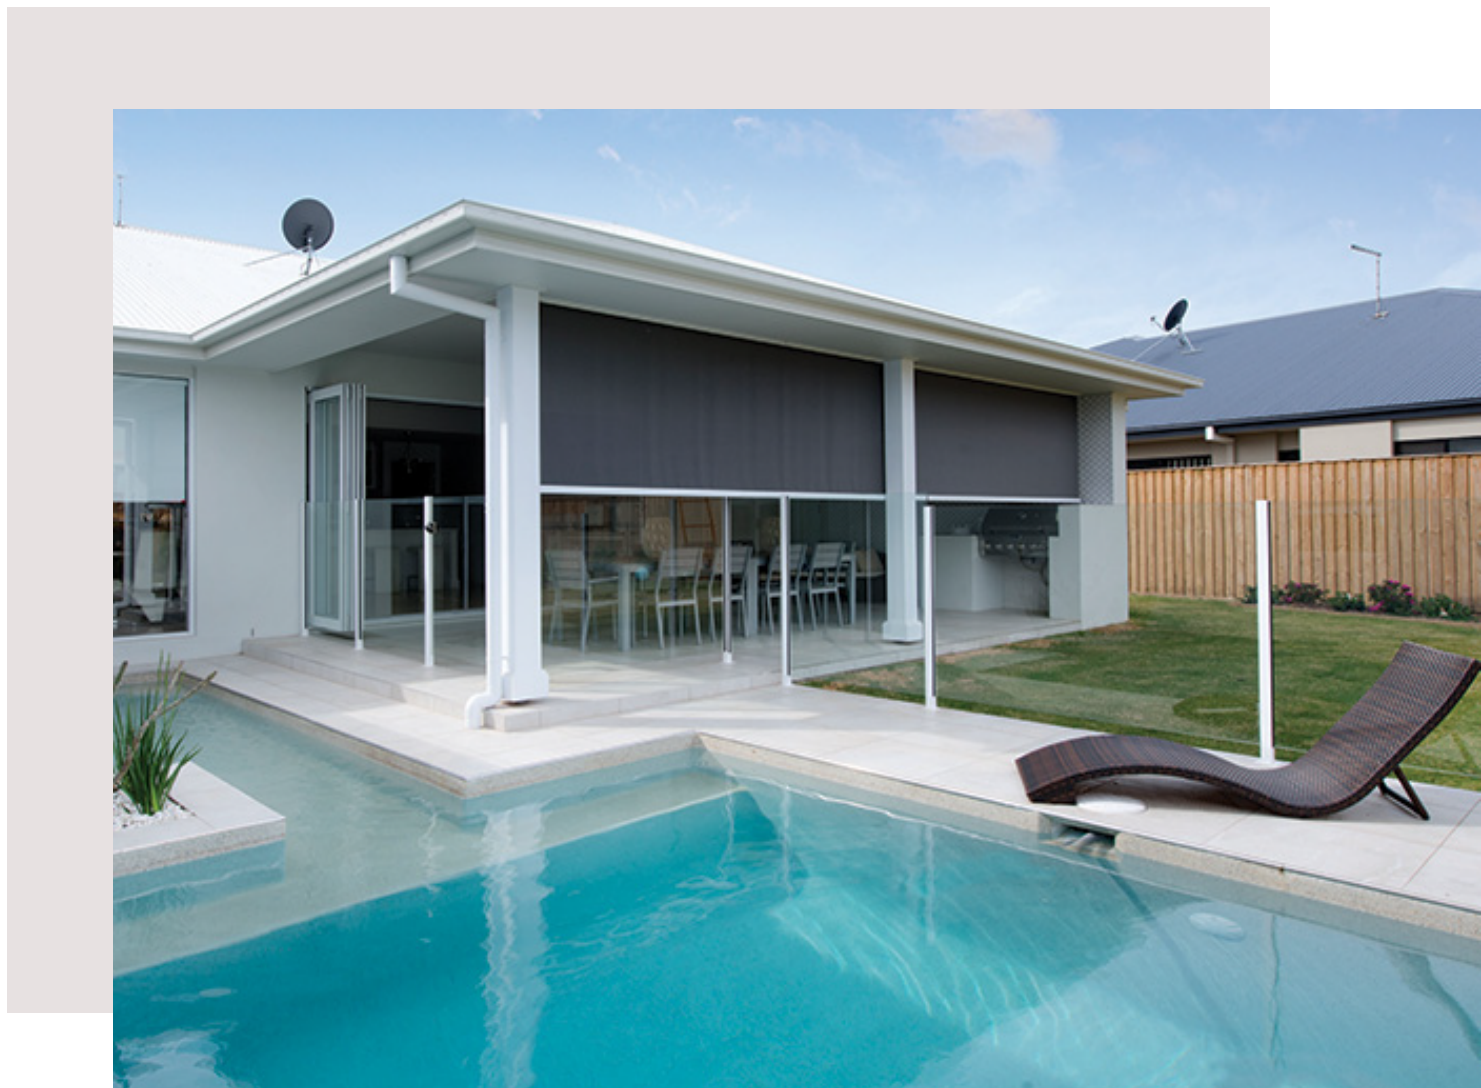

DESCRIPCION

- ① Tubo ranurado galvanizado ojiva Ø78 •
- ② Kit para motor Screen Nimbus Ø10•
- ③ Perfil barra de carga •
- ④ Barra de refuerzo 16x16 •
- ⑤ Varilla Ø10 inox 304 •
- ⑥ Motor Cross 20/26 rápido Serie 45 •
- ⑦ Juego de coronas para eje Ø78 Serie 45 •
- ⑧ Emisor 1 canal Cross •

POSIBILIDAD DE AUTOMATIZACION
CONTROL REMOTO